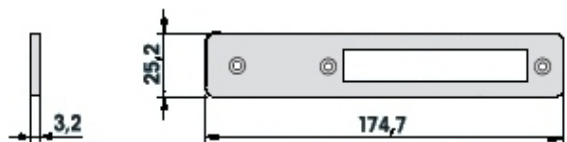

RADIALĂ (numai supraplaca) - cu șuruburi de fixare

| Art. Nr. | Ptr. încuietori Art. Nr. | Greutatea unitară gr. | Buc. ambalaj Nr. |
|----------|--------------------------|-----------------------|------------------|
| 9933.19 | 8506 ÷ 8508 | 23 | 20 |