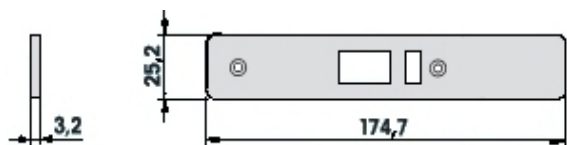

PLATĂ (numai supraplaca) - cu șuruburi de fixare

Art. Nr.	Ptr. încuietori Art. Nr.	Greutatea unitară gr.	Buc. ambalaj Nr.
9902.19	8516 ÷ 8519	30	20
	8537 ÷ 8538