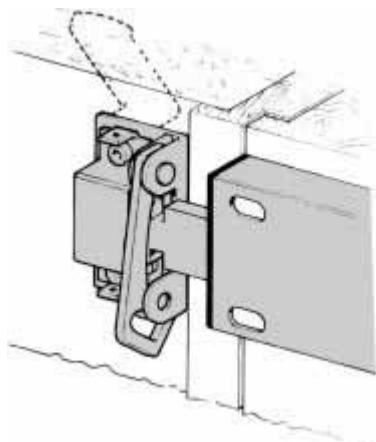

"BARĂ DE SIGURANȚĂ" REGLABILĂ

Barile de siguranță Viro reprezintă cea mai bună baricadare de aplicare, pentru ușile normale, acestea devenind practic inatacabile, oferind o mare rezistență la îndoire și împotriva acțiunii cu șperaclu.

Cu sistem antiagresiune!

- Cu două rotiri de cheie se obține închiderea normală a ușii. Cu o singură rotire, se poate extrage cheia, zăvorul va angaja dispozitivul antiagresiune, permițând întrdeschiderea ușii și comunicarea cu exteriorul în absolută siguranță.
 - Ușa poate să rămână întredeschisă! (În acest caz, sfătuim extragerea cheii)
 - **Bara de siguranță este o singură grindă de oțel, cu un sistem ușor de reglare pentru uși de 73 până la 98 cm. lățime**
 - Libertate maximă în alegerea tipului de cilindru
 - **Cilindrul Viro cu 7 pistoane de serie pentru uși cu o grosime de 45 și până la 55 mm**
 - **Chei 4 în dotare și contradeschiderea de serie este de zidit**
 - **Culori de serie:**
 - maro (.163)
 - alb (.159)
- Pentru a comanda articolul de culoarea dorită, completați codul articolului cu codul culorii (exemplu: 4006.159 = bară de siguranță albă)

DISPOZITIV ANTIAGRESIUNE

BARA DE SIGURANȚĂ CU CILINDRU VIRO

Art. Nr.	Greutate unitară g.
4006	8225