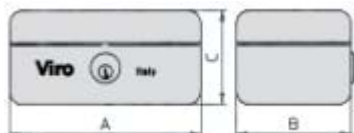

## CASETE DE VALORI CU CHEIE ȘI CILINDRU VIRO

- **Structura:** din oțel 1mm. grosime
- Vopsite de culoarea roșie și albastră (galben numai pentru Art. 4271)
- **Încuietoare:** Viro din alamă cu 3 pistoane
- **Chei:** din alamă nichelată, **2 în dotare**, cu profil Viro standard Art. 020
- Livrate cu cutia portmonede din pvc de culoarea neagră (spații pentru toate tipurile de monede) sau cutia tip portmoneu (art. 4285-4286)

### CASETE DE VALORI CU CHEIE ȘI CILINDRU VIRO

Art. Nr.	Finisaj	Dimensiuni (mm) A x B x C	Greutate netă pe buc. g.	Buc. confecție Nr.
<b>4276</b> Cu cutia portmonede	Roșu	200 x 160 x 90	1015	1
<b>4277</b> Cu cutia portmonede	Albastru	200 x 160 x 90	1015	1
<b>4281</b> Cu cutia portmonede	Roșu	250 x 180 x 90	1335	1
<b>4282</b> Cu cutia portmonede	Albastru	250 x 180 x 90	1335	1
<b>4285</b> Cu cutia portmonede	Roșu	300 x 240 x 90	2570	1
<b>4286</b> Cu cutia portmonede	Albastru	300 x 240 x 90	2570	1