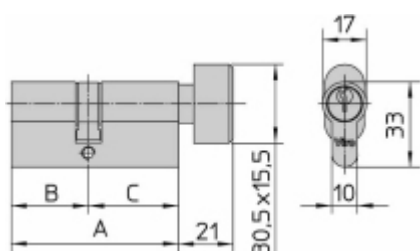

## SERIA 700 - CU BUTON

- **Corpul:** din alamă masivă, trefilat, decapat
- **Butonul:** este din alamă, demontabil
- **Mecanismul:** pistoane și contrapistoane din alamă, arcuri pistoane din bronz fosforos
- **Chei:** 3 în dotare, din alamă nichelată
- **Standard:** versiune alamă, cama universală 0°
- **La cerere:** versiune nichelată, cama DIN

## GAMA 740 - CU BUTON

Art. Nr.	Lungimea totală mm. A	Poziție camă mm. B - C	Pistoane Nr.	Chei Art. Nr.	Greutate unitară gr.	Buc. ambalaj Nr.
<b>740.1</b>	<b>60</b>	30-30	5	015	280	10
<b>740.2</b>	<b>65</b>	30-35	5	015	290	10
<b>740.3</b>	<b>70</b>	30-40	5	015	305	10
<b>740.7</b>	<b>70</b>	35-35	5	015	305	10
<b>740.13</b>	<b>80</b>	40-40	5	015	335	10

## MASCĂ INTRARE PENTRU CILINDRI

din alamă (art. 721.0065 pereche)

din plastic culoarea neagră (art. 2.0.7435.740.00.057 pereche)