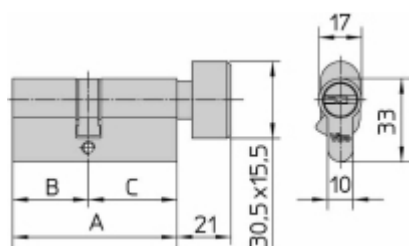

CILINDRI CU BUTON "EURO-PLUS"

Sunt cilindri de maximă siguranță cu cheie plată reversibilă

- **Corpul:** din alamă masivă, trefilat
- **Pistoane:** 6 din oțel inox AISI 420C călit
- **Contrapistoane alternate:** 3 din oțel inox AISI 420C călit, 3 tip "ciupercă" din alamă, antișperaclu
- **Arcuri:** din oțel inox
- **Are un insert fortificat antirupere** din oțel inox AISI 304
- **2 știfturi verticale și 1 longitudinală antiburghiu, din oțel, pe fiecare parte a cilindrului**
- **Butonul** este prevăzut de un mâner ușor de manevrat, cu unghiurile teșite, demontabil și substituibil
- **Chei:** 5 în dotare din alamă nichelată; plate și reversibile (care nu găuresc buzunarele și care nu au o poziție obligatorie pentru a fi introduse în rotitor), codificate și livrate în plic sigilat. Carte de proprietate livrată cu cilindrul
- **Finisaj standard:** nichelatură specială "Pearl Nickel" (cu finalul codului articol .009), cu cama DIN
- **La cerere:** din alamă lucioasă, lăcuită (de adăugat .013 la sfârșitul codului articol în locul lui .009)

Sunt posibile execuțiile KA de serie

Disponibilitate de keying kits

GAMA 850 - CU BUTON

Art. Nr.	Lungimea totală mm. A	Poziție camă mm. B x C	Pistoane Nr.	Chei Art. Nr.	Greutate unitară g.	Buc. ambalaj Nr.
850.30.30.009	62	31-31	5	063	370	5
850.30.35.009	66	31-35	5	063	375	5
850.35.35.009	70	35-35	6	063	390	5
850.40.40.009	80	40-40	6	063	425	5
850.45.45.009	90	45-45	6	063	450	5