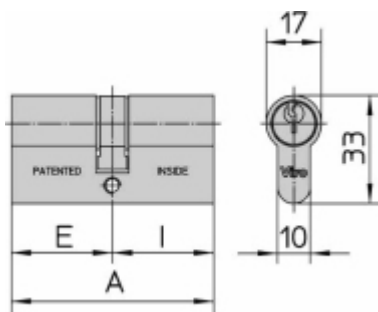

SERIA 700 - DUBLU CILINDRU

Seria 700, sunt cilindri cu profil european cu deschiderea de urgență, cu cheie profil Viro și șurub de fixare.

Funcția de urgență permite deschiderea cilindrului din partea externă, chiar dacă din partea internă cheia rămâne inserată.

Inversând inserarea acestuia partea internă - cu partea externă, cilindrul poate fi utilizat ca un cilindru normal.

- **Corpul:** din alamă masivă, trefilat, decapat
- **Mecanismul:** pistoane și contrapistoane din alamă, arcuri pistoane din bronz fosforos
- **Chei:** 3 în dotare, din alamă nichelată
- **Standard:** versiune alamă, cama universală 0°
- **La cerere:** versiune alamă și cama DIN, versiune nichelată și cama universală, versiune nichelată și cama DIN

Sunt posibile toate execuțiile speciale

Disponibilitate de keying kits

GAMA 700 - DUBLU CILINDRU

E = parte externă
I = parte internă

Art. Nr.	Lungimea totală mm. A	Poziție camă mm. E - I	Pistoane Nr.	Chei Art. Nr.	Greutate unitară gr.	Buc. ambalaj Nr.
721	54	27-27	4	017	190	10
722	60	27-33	4	017	210	10
1.722	60	33-27	4	017	210	10
727	62	31-31	5	015	220	10
722.27.37	64	27-37	4	017	225	10
723	66	33-33	5	015	230	10
724	70	27-43	4	017	240	10
1.724	70	43-27	4	017	240	10
751.25	70	30-40	4	017	240	10
725	74	37-37	5	015	255	10
752.25	75	30-45	4	017	255	10
726	80	27-53	4	017	275	10
753.30	80	35-45	5	015	275	10
753.35	80	40-40	5	015	275	10
755.30	90	35-55	5	015	300	10
755.35	90	40-50	5	015	300	10
755.40	90	45-45	5	015	300	10
757.55	100	60-40	5	015	340	10
757.60	100	65-35	5	015	340	10