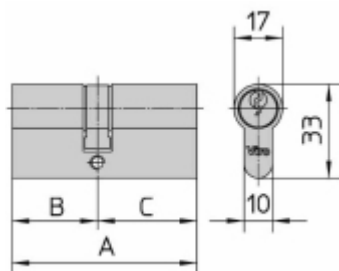

SERIA 900 - DUBLU CILINDRU

- **Seria 900, sunt cilindri cu profil european, cu cheie profil paracentric (universal) și șurub de fixare**
- **Corpul:** din alamă masivă, trefilat, decapat
- **Mecanismul:** pistoane și contrapistoane din alamă, arcuri pistoane din bronz fosforos
- **Chei:** 3 în dotare, din alamă nichelată
- **Standard:** versiune alamă, cama universală 0°
- **La cerere:** versiune nichelată, cama DIN

Disponibilitate de keying kits.

GAMA 920 - DUBLU CILINDRU

Art. Nr.	Lungimea totală mm. A	Poziția camă mm. B - C	Pistoane Nr.	Chei Art. Nr.	Greutate unitară g.	Buc. ambalaj Nr.
920.1 *	54	27-27	4	061	195	10
920.2 *	60	27-33	4	061	210	10
920.3 *	60	30-30	5	062	210	10
920.4 *	65	30-35	5	062	225	10
920.5 *	70	30-40	5	062	225	10
920.15 *	70	35-35	5	062	225	10
920.6	75	30-45	5	062	260	10
920.16	75	35-40	5	062	260	10
920.7 *	80	30-50	5	062	275	10
920.17	80	35-45	5	062	275	10
920.25	80	40-40	5	062	275	10
920.9	90	30-60	5	062	275	10
920.19	90	35-55	5	062	275	10
920.32	90	45-45	5	062	275	10
920.11	100	30-70	5	062	335	10
920.34	100	45-55	5	062	335	10
920.35	100	50-50	5	062	335	10
920.12	110	30-80	5	062	360	10
920.30	110	40-70	5	062	360	10
920.13	120	30-90	5	062	375	10

* La cerere pentru aceste măsuri, în versiune alamă cu cama universală, sunt posibile toate execuțiile speciale. Pentru celelalte măsuri sunt posibile KA de serie.

N.B: Se poate realiza un sistem mixt între cilindri-lacăte, cu măsurile care au acest simbol * și au cheia 062 și lacătul Fai by Viro de mm. 50 art. 1.555.