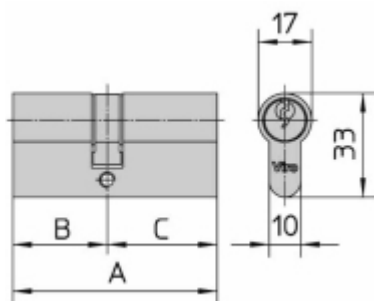

SERIA 900 ANTISNAP - DUBLU CILINDRU

Seria 900 antisnap sunt cilindri cu profil european, cu cheie profil paracentric (universal) și șurub de fixare

- **Corpul:** din alamă masivă, trefilat, decapat
- **ARE UN INSERT FORTIFICAT ANTIRUPERE** DIN OȚEL INOX AISI 304
- **Mecanismul:** pistoane și contrapistoane din alamă, arcuri pistoane din bronz fosforos
- **Chei:** 3 în dotare, din alamă nichelată
- **Standard:** versiune alamă, cama universală 0°
- **La cerere:** versiune nichelată, cama DIN

Sunt posibile toate execuțiile speciale pentru cilindri în versiune alamă cu cama universală

Disponibilitate de keying kits

Se poate realiza un sistem mixt între cilindri-lacăte, între cilindri seria 900 ANTISNAP (gama 930 și 950) ce au cheia 062 și lacătul Fai by Viro de 50 mm art. 1.555

GAMA 930 - DUBLU CILINDRU

Art. Nr.	Lungimea totală mm. A	Poziție camă mm. B - C	Pistoane Nr.	Chei Art. Nr.	Greutate unitară g.	Buc. ambalaj Nr.
930.27.27	54	27-27	4	061	195	10
930.27.33	60	27-33	4	061	210	10
930.30.30	60	30-30	4	062	210	10
930.30.35	65	30-35	4/5*	062	225	10
930.30.40	70	30-40	4/5*	062	245	10
930.35.35	70	35-35	5	062	245	10
930.30.50	80	30-50	4/5*	062	275	10

* Are 4 pistoane pe laturile de 30 mm.