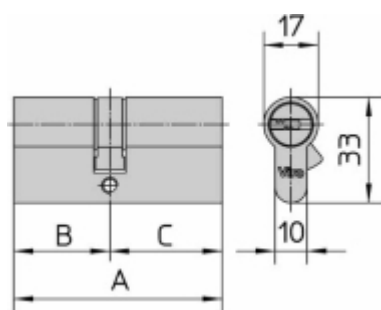

DUBLU CILINDRU "EURO-PLUS"

Sunt cilindri de maximă siguranță cu cheie plată reversibilă

- **Corpul:** din alamă masivă, trefilat
- **Pistoane:** 6 din oțel inox AISI 420C călit
- **Contrapistoane alternate:** 3 din oțel inox AISI 420C călit, 3 tip "ciupercă" din alamă, antișperaclu
- **Arcuri:** din oțel inox
- **Are un insert fortificat antirupere** din oțel inox AISI 304
- **2 știfturi verticale și 1 longitudinală antiburghiu, din oțel, pe fiecare parte a cilindrului**
- **Chei:** 5 în dotare din alamă nichelată; plate și reversibile (care nu găuresc buzunarele și nu au o poziție obligatorie pentru a fi introduse în rotitor), codificate și livrate în plic sigilat. Carte de proprietate livrată cu cilindrul
- **Finisaj standard:** nichelatură specială "Pearl Nickel" (cu finalul codului articol .009), cu cama DIN
- **La cerere:** alamă lucioasă, lăcuită, (de adăugat .013 la sfârșitul codului articol în locul lui .009)

Sunt posibile execuțiile KA de serie

Disponibilitate de keying kits

GAMA 830 - DUBLU CILINDRU

| Art. Nr. | Lungimea totală mm. A | Poziție camă mm. B x C | Pistoane Nr. | Chei Art. Nr. | Greutate unitară g. | Buc. ambalaj Nr. |
|---------------|-----------------------|------------------------|--------------|---------------|---------------------|------------------|
| 830.30.30.009 | 62 | 31-31 | 5 | 063 | 320 | 5 |
| 830.30.35.009 | 66 | 31-35 | 5/6 * | 063 | 335 | 5 |
| 830.30.40.009 | 71 | 31-40 | 5/6 * | 063 | 350 | 5 |
| 830.30.50.009 | 81 | 31-50 | 5/6 * | 063 | 380 | 5 |
| 830.35.35.009 | 70 | 35-35 | 6 | 063 | 350 | 5 |
| 830.35.40.009 | 75 | 35-40 | 6 | 063 | 365 | 5 |
| 830.35.45.009 | 80 | 35-45 | 6 | 063 | 380 | 5 |
| 830.35.55.009 | 90 | 35-55 | 6 | 063 | 410 | 5 |
| 830.40.40.009 | 80 | 40-40 | 6 | 063 | 380 | 5 |
| 830.40.50.009 | 90 | 40-50 | 6 | 063 | 410 | 5 |
| 830.45.45.009 | 90 | 45-45 | 6 | 063 | 410 | 5 |

* 5 pistoane pe laturile de 31 mm