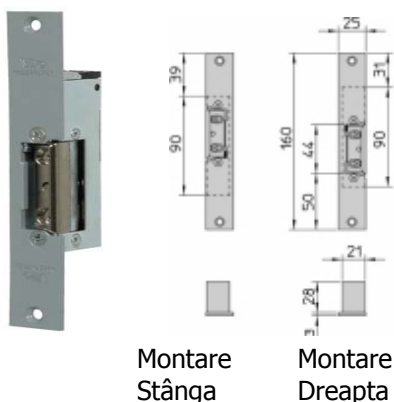

## ZĂVOARE ELECTRICE PENTRU BROAȘTE ÎNGROPATE

- Aplicabile la toate broaștele îngropate, cât și pentru cele deja instalate. Substituirea contraplăci cu zăvorul electric, face ca broasca îngropată să fie utilizată ca o normală încuietoare electrică.
- **Structura** este din oțel cu lăcașul **zăvorului reglabil 3 mm.**
- **Bobina** (fail secure) alimentată doar la impulsul electric și ușor de substituit. Tensiunea de alimentare standard 8V sau 12V C.A. (consum de 525mA) sau **12V C.C (consum de 865mA)**
- Rezistent la presiunea provocată de garniturile ușilor (până la 40 kg. de presiune asupra zăvorului)
- **Deschiderea permanentă** (cu antirepetiție): la impulsul electric zăvorul este predispus pentru deschidere și se resetează (anulează) numai după ce ușa a fost deschisă și închisă
- **Deschiderea controlată** (fără antirepetiție): zăvorul este predispus deschiderii doar pe durata impulsului electric, chiar dacă ușa nu a fost deschisă
- **Opritor de zi:** posibilitatea de a ține zăvorul electric "mereu deschis" prin acționarea manuală asupra zăvorului
- 1 buc. în ambalaj
- **La cerere se poate avea pentru toate tipurile:**
  - **Tensiunea de alimentare:** 12V C.C. (250mA) sau 24V C.C. (170mA)
  - **Fără opritor de zi** (deschiderea se face numai cu impulsul electric)
  - **Bobina de schimb Art. 7735.0290:** 8V sau 12V C.A. sau C.C.; rezistență de 12 Ω Toll. ±10%; consum de 525 mA
  - la 12V (numai curent alternativ); consum de 865 mA la 12V (și curent continuu); izolația termică a bobinei este classa F

### FRONTAL SCURT- cu zăvor electric reversibil asimetric

Art. Nr.

Greutate unitară g.

Art. Nr.	Greutate unitară g.
<b>7735.10.0 - deschiderea permanentă</b>	310
<b>7736.10.0 - deschiderea controlată</b>	310

### FRONTAL LUNG - cu zăvor electric reversibil asimetric

Art. Nr.

Greutate unitară g.

Art. Nr.	Greutate unitară g.
<b>7735.20.0 - deschiderea permanentă</b>	345
<b>7736.20.0 - deschiderea controlată</b>	345