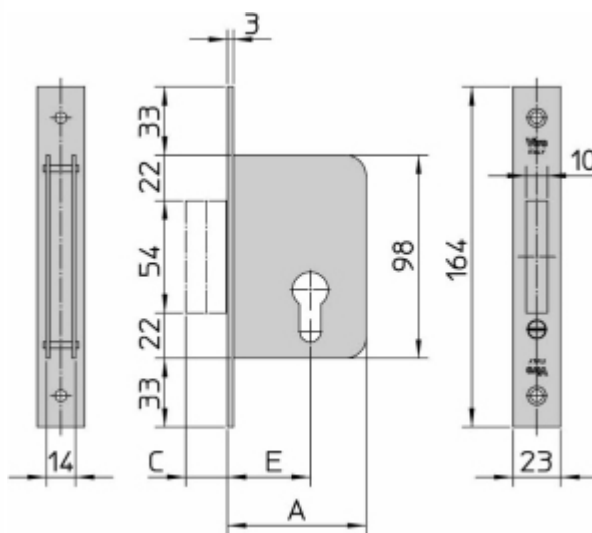

ÎNCUIETORI - NUMAI CU ZĂVOR INFERIOR - VERSIUNE ALAMĂ - BORDURI PĂTRATE

- **Cutia** este din oțel vopsită
- **Zăvor inferior, placa și contraplaca** din alamă masivă
- Componentii interiori sunt total zincăți
- Compatibilă cu cilindri dotați cu cama universală (nu DIN)
- **Ambalaj: 1 buc.**

Contraplață:
Art. 2.0.7452.607.00.000 de serie

ACCESORII:
**Contraplaca din
alamă Art.
2.0.7452.607.00.000 de
serie** Greutate unitară
pentru o buc. gr.25.
Ambalajul de câte 20
bucăți

NUMAI CU ZĂVOR INFERIOR - VERSIUNE ALAMĂ - BORDURI PĂTRATE

Art. Nr.	Intrarea mm. E	Lățimea cutiei mm. A	Cursa răsucirilor de cheie mm. C	Răsuciri de cheie Nr.	Greutate unitară (fără cil.) g.
7452	25	39	10	1	315
7453	30	44	10	1	345
7461	35	62	20	2	420
7462	40	67	20	2	435
7463	45	72	20	2	450
7464	50	77	20	2	465
7466	60	87	20	2	500