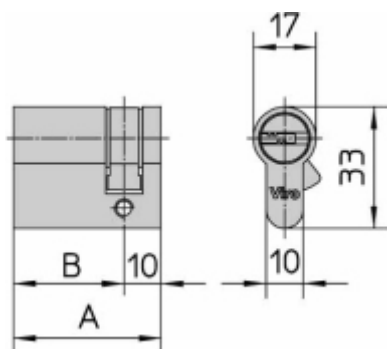

CILINDRI DE SIGURANȚĂ "EURO-PRO" JUMĂTATE DE CILINDRU

- **Corpul** este din alamă masivă, trefilat
- **Mecanismul cu rotitor cu 6 pistoane:** pistoane și contrapistoane din alamă, arcuri pistoane din oțel inox. Contrapistoane tip "ciupercă" antispargere
- **Chei: plate și reversibile**, 5 în dotare cu o nichelatură specială "Pearl Nickel", livrate într-un plic sigilat
- **Document de proprietate** care conține codul cheii
- **Finisaj standard:** nichelatură specială "Pearl Nickel" (final cod articol .009), cama DIN
- **La cerere:** alamă lucioasă, lăcuită (de adăugat .013 la final de cod articol în loc de .009)
- **Ambalaj:** cutie individuală personalizată

Sunt posibile execuțiile KA de serie

Disponibilitate de keying kits

GAMA 875 - JUMĂTATE DE CILINDRU

Art. Nr.	Lungimea totală mm. A	Poziție camă mm. B	Pistoane Nr.	Chei Art. Nr.	Greutate unitară g.	Buc. ambalaj Nr.
875.35.10.009	45	35	6	063	250	5
875.40.10.009	50	40	6	063	260	5