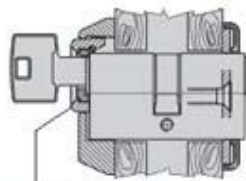

ROZETE DE SIGURANȚĂ

Este din oțel masiv carbonitrurat, foarte rezistentă, antiburghiu și antismulgere

- este reglabilă până la 5 mm.
- compatibilă cu broaște îngropate care au găuri de trecere la norma DIN
- se aplică broaștelor îngropate cu seria 7431-7434-7435-7438 cu 2 răsuciri de cheie

Regolazione a vite di 5 mm fino a battuta del cilindro
5 mm screw adjustment to cylinder stop

Sporgenze cilindro
Cylinder projections

ROZETE DE SIGURANȚĂ

Greutate

Art. Nr. Finisaj unitară Buc. ambalaj g.

808.000	cromată	295	1
808.046	alămită	295	1