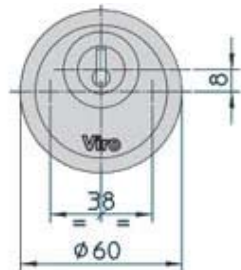

ROZETE DE SIGURANȚĂ

Este din oțel masiv carbonitrurat, foarte rezistentă, antiburghiu și antismulgere

- este reglabilă până la 5 mm.
- compatibilă cu broaște îngropate care au găuri de trecere la norma DIN
- se aplică broaștelor îngropate cu seria 7431-7434-7435-7438 cu 2 răsuciri de cheie

Regolazione a vite di 5 mm fino a battuta del cilindro
5 mm screw adjustment to cylinder stop

Sporgenze cilindro
Cylinder projections

ROZETE DE SIGURANȚĂ

Greutate

Art. Nr. Finisaj unitară Buc. ambalaj g.

808.000	cromată	295	1
808.046	alămită	295	1