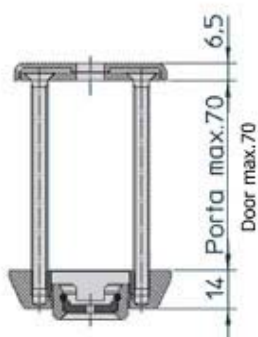

ROZETE DE SIGURANȚĂ

Este din oțel masiv carbonitrurat, foarte rezistentă, antiburghiu și antismulgere

- este reglabilă până la 5 mm.
- compatibilă cu broaște îngropate care au găuri de trecere la norma DIN
- se aplică broaștelor îngropate cu seria 7431-7434-7435-7438 cu 2 răsuciri de cheie

Regolazione a vite di 5 mm fino a battuta del cilindro
5 mm screw adjustment to cylinder stop

Sporgenze cilindro
Cylinder projections

ROZETE DE SIGURANȚĂ

Greutate

Art. Nr. Finisaj unitară Buc. ambalaj g.

808.000	cromată	295	1
808.046	alămită	295	1