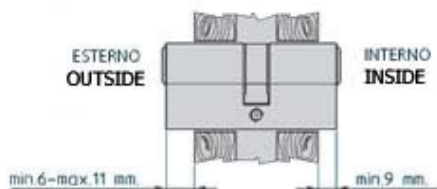

ROZETE DE SIGURANȚĂ

Este din oțel masiv carbonitrurat, foarte rezistentă, antiburghiu și antismulgere

- este reglabilă până la 5 mm.
- compatibilă cu broaște îngropate care au găuri de trecere la norma DIN
- se aplică broaștelor îngropate cu seria 7431-7434-7435-7438 cu 2 răsuciri de cheie

Regolazione a vite di 5 mm fino a battuta del cilindro
5 mm screw adjustment to cylinder stop

Sporgenze cilindro
Cylinder projections

ROZETE DE SIGURANȚĂ

Greutate

Art. Nr. Finisaj unitară Buc. ambalaj g.

808.000	cromată	295	1
808.046	alămită	295	1