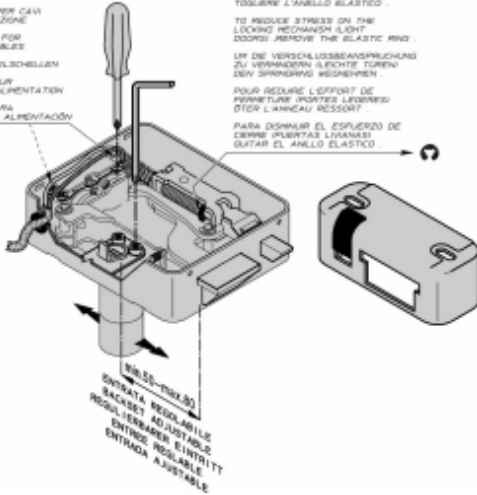

ROSETTO PER CAVI
D'ALIMENTAZIONE
TERMINALS FOR
POWER CABLES
ZWEIKABELSCHLEIFEN
BORNE POUR
CABLES D'ALIMENTATION
BORNE PARA
CABLES DE ALIMENTACIÓN

ENTRADA REGULABLE
SACKEN AJUSTABLE
REGULIERBARE EINTRITT
ENTRADA AJUSTABLE