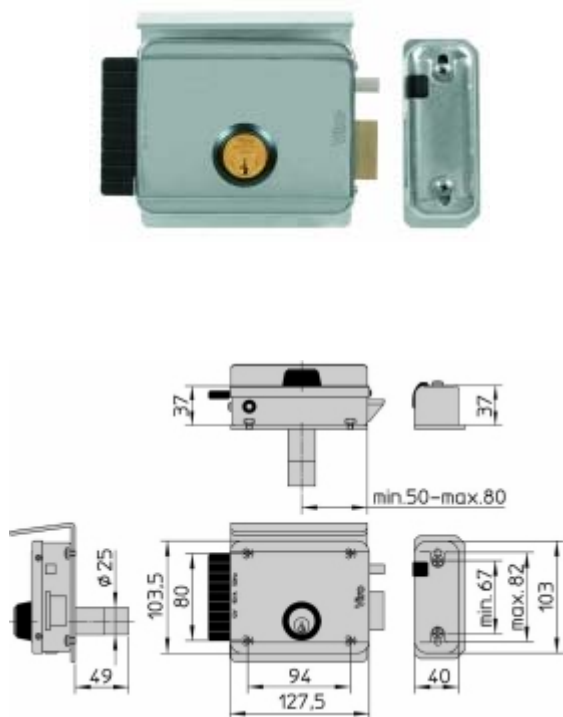

ÎNCUIETOAREA ELECTRICĂ V97 INTRAREA REGLABILĂ DE LA 50 PÂNĂ LA 80 MM.

- **Variantă de dreapta sau de stânga**
- Dublu cilindru
- Total zincată
- 1 buc. în ambalaj
- 3 chei în dotare Art. 015
- **Tensiunea de alimentare: standard 12V C.A. (la cerere: 12V C.C.; 24V C.A. sau C.C.)**
- Având aceleași măsuri de fixare, V97 este compatibilă pentru a substitui alte încuietori electrice deja instalate, păstrând de cele mai multe ori contraplaca veche
- În contradeschidere, față-n față cu expulsorul, se găsește un insert de plastic autolubrifiant; expulsorul este separat de zăvor pentru a garanta funcționarea încuietorii și în cazul în care sunt posibile mișcări verticale (frecvente din cauza unei clime variate) între încuietoare și contradeschidere
- Contradeschiderea este în dotare, cu înălțimea reglabilă și zăvor cu autoblocare când încuietoarea este închisă; mânerul de prindere și veriga cilindrului sunt din plastic
- **În dotare:**
 - suport protector zincat **Art. 2.0.7991.461.00.000**
 - placă metalică pentru contradeschidere **Art. 2.0.7912.219.00.000**
- în cazul în care este aplicată pe uși și porți ușoare, este posibilă diminuarea greutății de închidere, care se face prin înlăturarea unui inel elastic din interiorul încuietorii.

V97

Art. Nr.	Intrarea mm. E	Dimensiunile încuietorii mm.	Cilindru intern (fix) Art. Nr.	Cilindru extern (fix) Art. Nr.	Greutate unitară g.
8992.1 dreapta	50 ÷ 80	127,5 x 103,5	791	794	2165
8992.2 stânga	50 ÷ 80	127,5 x 103,5	791	794	2165