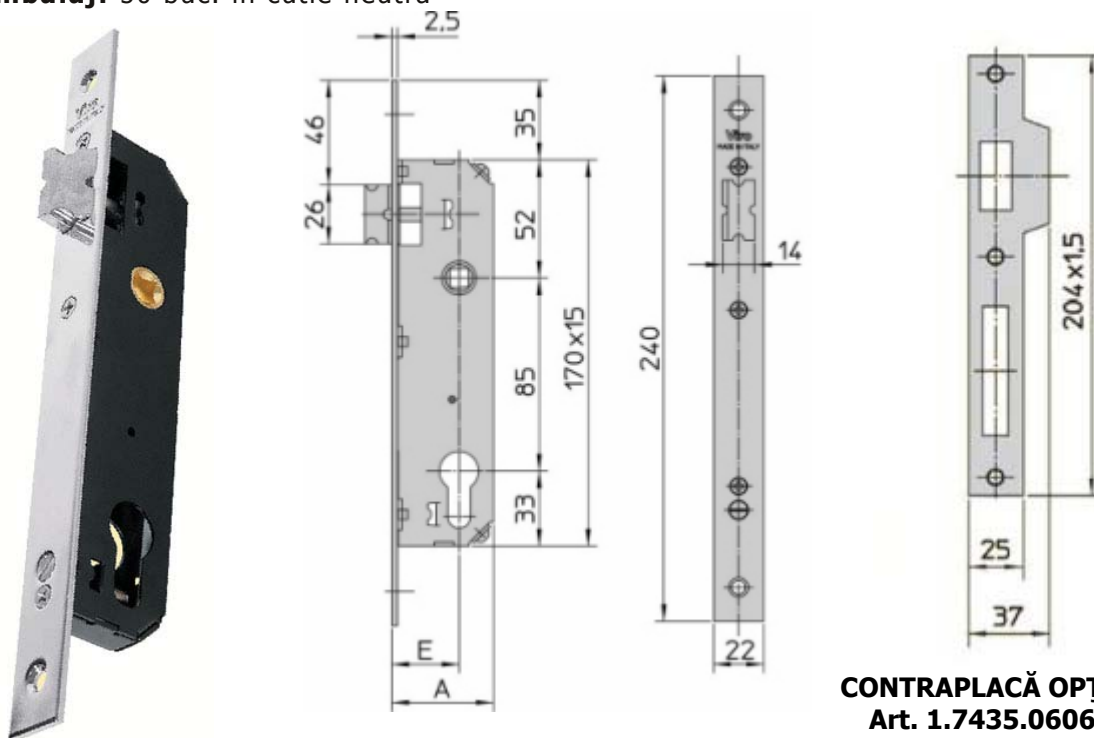

BROAȘTE ÎNGROPATE - NUMAI CU ZĂVOR SUPERIOR - VERSIUNE OȚEL - BORDURI PĂTRATE

- **Cutia** este din oțel, vopsită, total închisă
- **Zăvorul superior** standard este din alamă masivă nichelată, care poate fi acționat și de mâner și de cilindru
- **Cadrul mânerului este mm. 8**
- **Placa este demontabilă și substituibilă** și este din oțel nichelat
- Contraplaca nu este prevăzută
- **Ambalaj:** 50 buc. în cutie neutră

CONTRAPLACĂ OPȚIONALĂ
Art. 1.7435.0606.2.009
Ambalaj de câte 100 buc.

NUMAI CU ZĂVOR SUPERIOR - VERSIUNE OȚEL- BORDURI PĂTRATE

Art. Nr.	Intrarea mm. E	Lățimea cutiei mm. A	Greutate unitară (fără cil.) g.
7437.20.6.309	20	35	360
7437.25.6.309	25	40	390
7437.30.6.309	30	45	400
7437.36.6.309	35	50	430